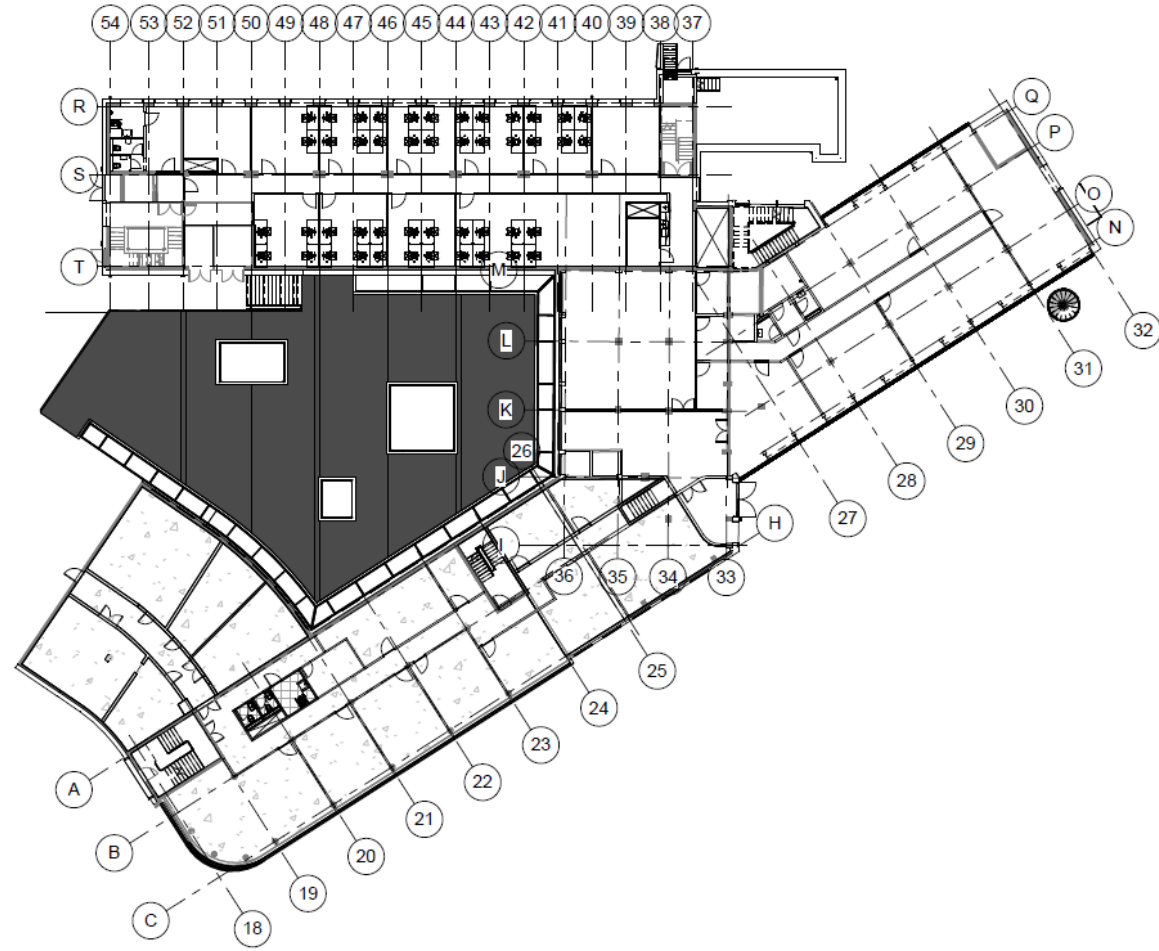

- Nyt ambitiøst vækstcenter og centrum for biotek, life science og greentech
- Samlet areal: 12.000 m²
 - Lab: ca. 2-2.500 m²
 - Kontor: 8.000 m²
 - Coworking-område: 1.000 m²
 - Kantine & loungeområde: 500 m²
- Åbner primo 2024

Community Platform

Netværk, sparring, mødelokalebooking,
oversigt over events mm.

Layout / etageplaner

- Stue

Layout / etageplaner

- 1. sal

Layout / etageplaner

- 2. sal

Layout / etageplaner

- 3.-5. sal

Layout / etageplaner

- 6. sal