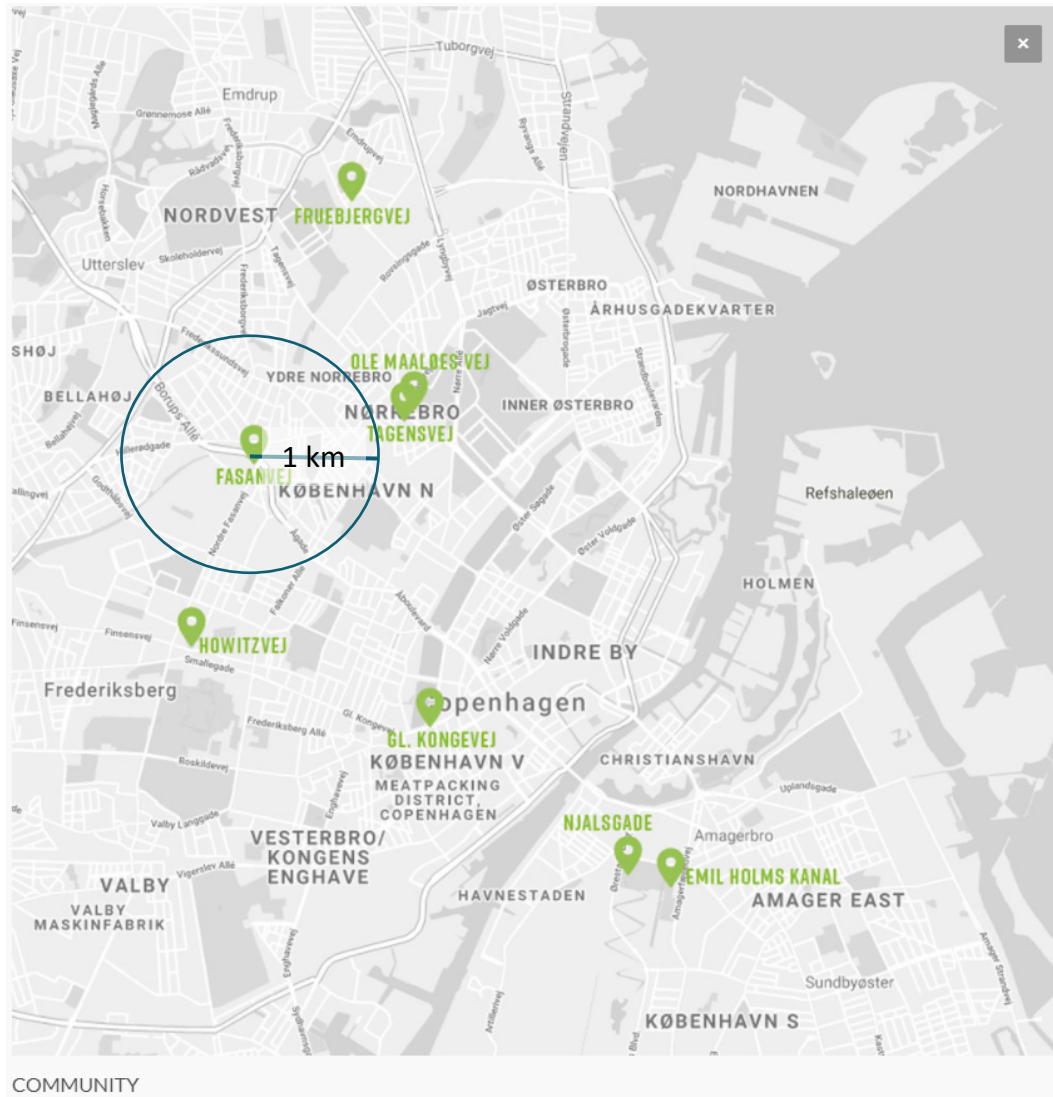

Præsentation af Fuglebakken

Nyt ambitiøst vækstcenter og centrum for biotek, life science og greentech

Fuglebakken – et ikon for dansk biotek

Historien

- I 1925 dannede brødrene Harald og Thorvald Pedersen Novo Terapeutisk Laboratorium og rykkede i 1932 ind i en ældre mejeribygning fra 1914 på Fuglebakken.
- Samtidig fik den dengang unge arkitekt Arne Jacobsen til opgave at stå for opførelsen af en ny fabrik i forlængelse af det gamle mejeris bindingsværk, og Arne Jacobsen fungerede som husarkitekt for Novo frem til sin død i 1971.
- I 2007 foretog Frederiksberg Kommune med bistand fra Kulturarvstyrelsen en afgrænsning og kortlægning af Novos anlæg på Fuglebakken og udpegede det som et af 25 nationale industriminder.
- Med sin historie og høje arkitektoniske kvalitet, hersker der en helt særlig biotek-ånd på stedet, en helt særlig identitet.

Central placering, tæt på KBH's infrastruktur

Sammenhængskraft med startup økosystemet

Hvorfor nu?

- Vækst i dansk biotek er på et all-time high og står i dag for 1/5 af DK's eksport
- Ventureinvesteringerne i danske virksomheder er fordoblet.
- Antallet af nye startups vokser